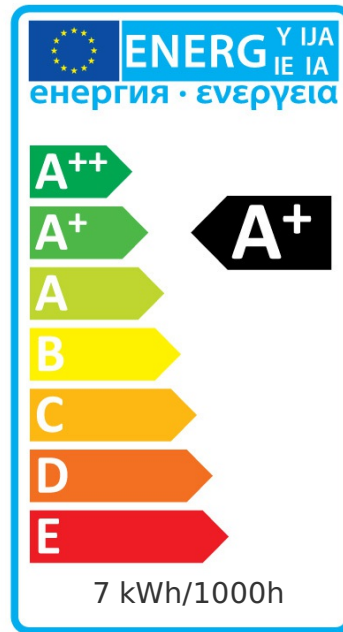

## *7W LED Dimmable Candle Opal - BC. 2700K*

### *Details*

<b>Product Code</b>	05842
<b>Volts</b>	240
<b>Watts</b>	7
<b>Cap Type</b>	BC/B22
<b>Colour / Finish</b>	Opal Warm White
<b>Colour Temp (K)</b>	2700
<b>Lumens</b>	500
<b>Energy Rating</b>	A+
<b>Burn Hours</b>	25000
<b>Dimmable?</b>	Yes
<b>Box Qty</b>	50
<b>MOQ</b>	1
<b>Height (mm)</b>	109
<b>Diameter (mm)</b>	39
<b>CRI (ra)</b>	80+
<b>Switching Cycles</b>	12500
<b>Energy Consumption (kWh/1000h)</b>	7
<b>Driver Required</b>	No
<b>Ballast required</b>	No
<b>Transformer Required</b>	No
<b>Barcode</b>	5013588058429
<b>Inner Quantity</b>	10
<b>Outer Box Qty</b>	50