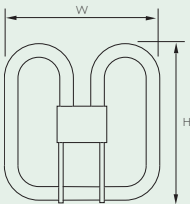

Energy efficient compact fluorescent lamp widely used with slim profile decorative and tough exterior luminaires.

- 10000 hour life
- White or Warm White
- 2 and 4 pin
- Internally fused for safety

Order Code	Watts (W)	Cap	Colour Appearance	Colour Temp (°K)	Colour Rendering Index/Group	Initial Lumens	Average Rated Life (hrs)	W (mm)	H (mm)	Order Qty
CLC16WW2PIN	16	GR8 2 pin	Warm White	2700	82	1050	10000	135	135	20
CLC16W2PIN	16	GR8 2 pin	White	3500	82	1050	10000	135	135	20
CLC16WW4PIN	16	GR10q 4 pin	Warm White	2700	82	1050	10000	135	135	20
CLC16W4PIN	16	GR10q 4 pin	White	3500	82	1050	10000	135	135	20
CLC28WW2PIN	28	GR8 2 pin	Warm White	2700	82	2050	10000	195	200	20
CLC28W2PIN	28	GR8 2 pin	White	3500	82	2050	10000	195	200	20
CLC28WW4PIN	28	GR10q 4 pin	Warm White	2700	82	2050	10000	195	200	20
CLC28W4PIN	28	GR10q 4 pin	White	3500	82	2050	10000	195	200	20
CLC38WW4PIN	38	GR10q 4 pin	Warm White	2700	82	2850	10000	195	200	20
CLC38W4PIN	38	GR10q 4 pin	White	3500	82	2850	10000	195	200	20

**DIMENSIONS**

GR8 2 pin cap

GR10 4 pin cap