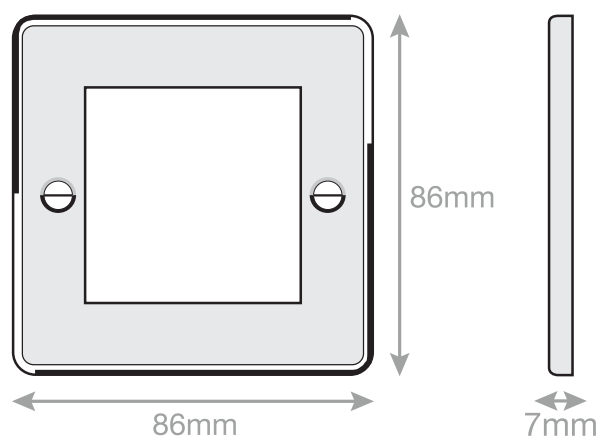

## SUN-2

<b>Code</b>	SUN-2
<b>Description</b>	2 Aperture Modular plate for use with Euro Media / Data Modules
<b>Size</b>	86mm x 86mm x 7mm
<b>Range</b>	Selectric Euro Media / Data Plates & Modules -Selectric Smooth
<b>Colour</b>	White
<b>Included</b>	M3.5 fixing screws
<b>Material</b>	Urea
<b>Weight</b>	0.48kg
<b>Inner Carton Quantity</b>	20
<b>Inner Carton Weight</b>	9.6kg
<b>Guarantee</b>	30 years
<b>Barcode</b>	5025117995341
<b>Commodity Code</b>	85369085
<b>Standards</b>	BS 5733
<b>Notes</b>	<ul style="list-style-type: none"> <li>• Modular plate for use with Euro Media / Data Modules</li> <li>• To fit (2 x single modules) or (1 x double module)</li> <li>• Single module dimensions – 25 x 50mm</li> <li>• Double module dimensions – 50 x 50mm</li> <li>• Minimum back box depth required: 16mm</li> </ul>